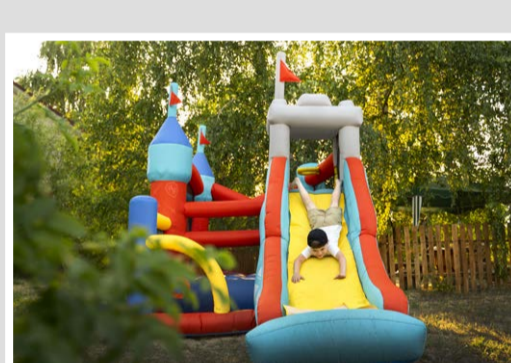

PACK 2 (ATÉ 25 PARTICIPANTES)

Pinturas faciais ou Modelagem
de balões
Teatro de fantoches
Música ambiente
Convite digital

2 animadores
(1 caracterizado)
1 hora e 30min

140,00 €