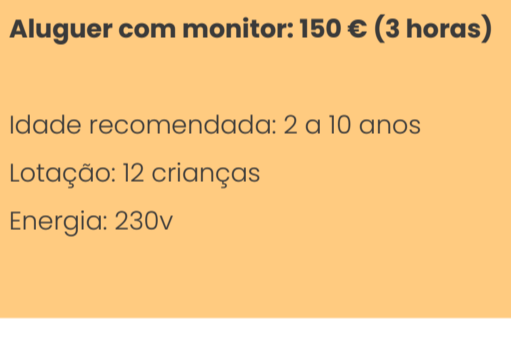

Insufáveis

Pula Pula (4,5 C x 4,5 L x 2,5 A)

Aluguer simples: 100 € (1 dia/sem monitor)

Aluguer com monitor: 150 € (3 horas)

Idade recomendada: 2 a 10 anos

Lotação: 12 crianças

Energia: 230v