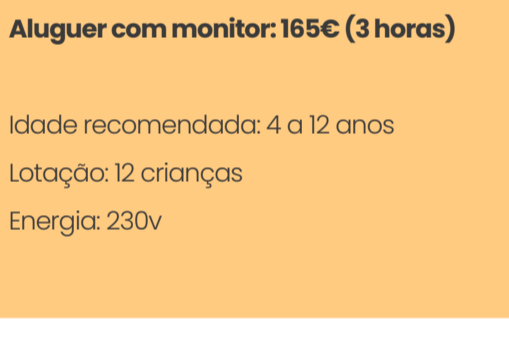

Pula Mix (5,5 C x 5 L x 2,8 A)

Aluguer simples: 115€ (1 dia/sem monitor)

Aluguer com monitor: 165€ (3 horas)

Idade recomendada: 4 a 12 anos

Lotação: 12 crianças

Energia: 230v

PREÇÁRIO - PACKS ESCOLARES

Vamos à escola animar a festa dos mais pequenos
(apenas durante a semana)